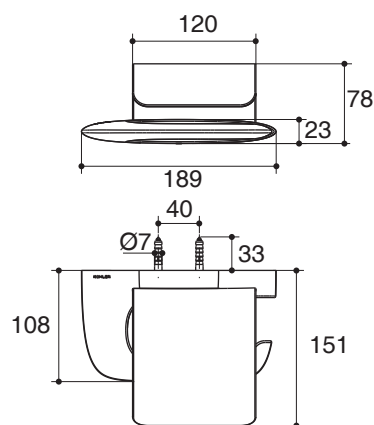

K-37067X

ภาพแสดงผลิตภัณฑ์