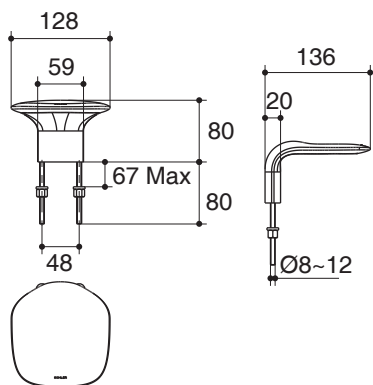

Product Specification:

The accessories shall be brass construction. Product shall include installation hardware. Accessories shall be Kohler Model K-____-____.

AIRFOIL

Technical Information

Dimensions are approximate.
Unit: mm.

ผลิตภัณฑ์นี้ไม่ได้ออกแบบมาเพื่อเป็นการจับหรือ อุปกรณ์ค้า
 ยันห้ามติดตั้งอุปกรณ์นี้ในบริเวณที่สามารถใช้เป็นจุดค้ำยันได้

ขนาดระยะแสดงค่าโดยประมาณ
 หน่วย: มม.

K-37059X

K-37060X

K-37061X

K-37062X

K-37063X

K-37064X