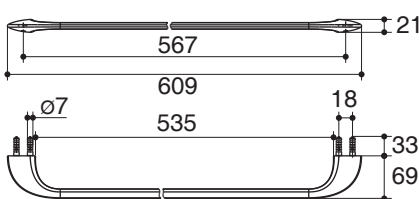

ผลิตภัณฑ์นี้ไม่ได้ออกแบบมาเพื่อเป็นการจับหรือ อุปกรณ์ค้า
 ยันห้ามติดตั้งอุปกรณ์นี้ในบริเวณที่สามารถใช้เป็นจุดค้ำยันได้

ขนาดระยะแสดงค่าโดยประมาณ
 หน่วย: มม.

K-37059X

K-37060X

K-37061X

K-37062X

K-37063X

K-37064X