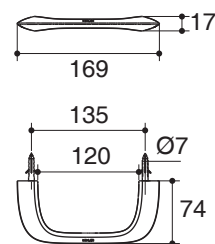

Product Specification:

The accessories shall be brass construction. Product shall include installation hardware. Accessories shall be Kohler Model K-____-____.

AIRFOIL

Technical Information

Dimensions are approximate.
Unit: mm.

ผลิตภัณฑ์นี้ไม่ได้ออกแบบมาเพื่อเป็นการจับหรือ อุปกรณ์ค้า
 ยันห้ามติดตั้งอุปกรณ์นี้ในบริเวณที่สามารถใช้เป็นจุดค้ำยันได้

ขนาดระยะแสดงค่าโดยประมาณ
 หน่วย: มม.

K-37059X

K-37060X

K-37061X

K-37062X

K-37063X

K-37064X